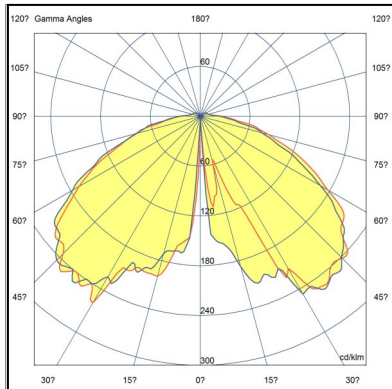

型號 Model	光源 Light source	瓦數 Wattage	色溫 CCT	額定電壓 Voltage
CR-BB08	LED	6W	3000K / 4000K	220V / 60HZ

燈體 | 壓鑄鋁

Luminaire | Die-cast aluminium

燈罩 | 聚碳酸酯

Lamp cover | PC

Unit:mm

PHOTOMETRY

— 00 / 180 PLANE — 90 / 270 PLANE